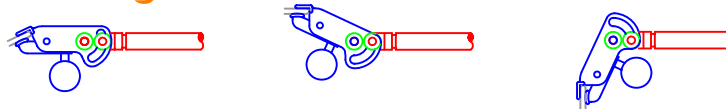

Divisori vano bagagli mod. RD-PP

Pinze regolabili in inclinazione 90° ca.

Steli con perno terminale eccentrico

Quote in mm.