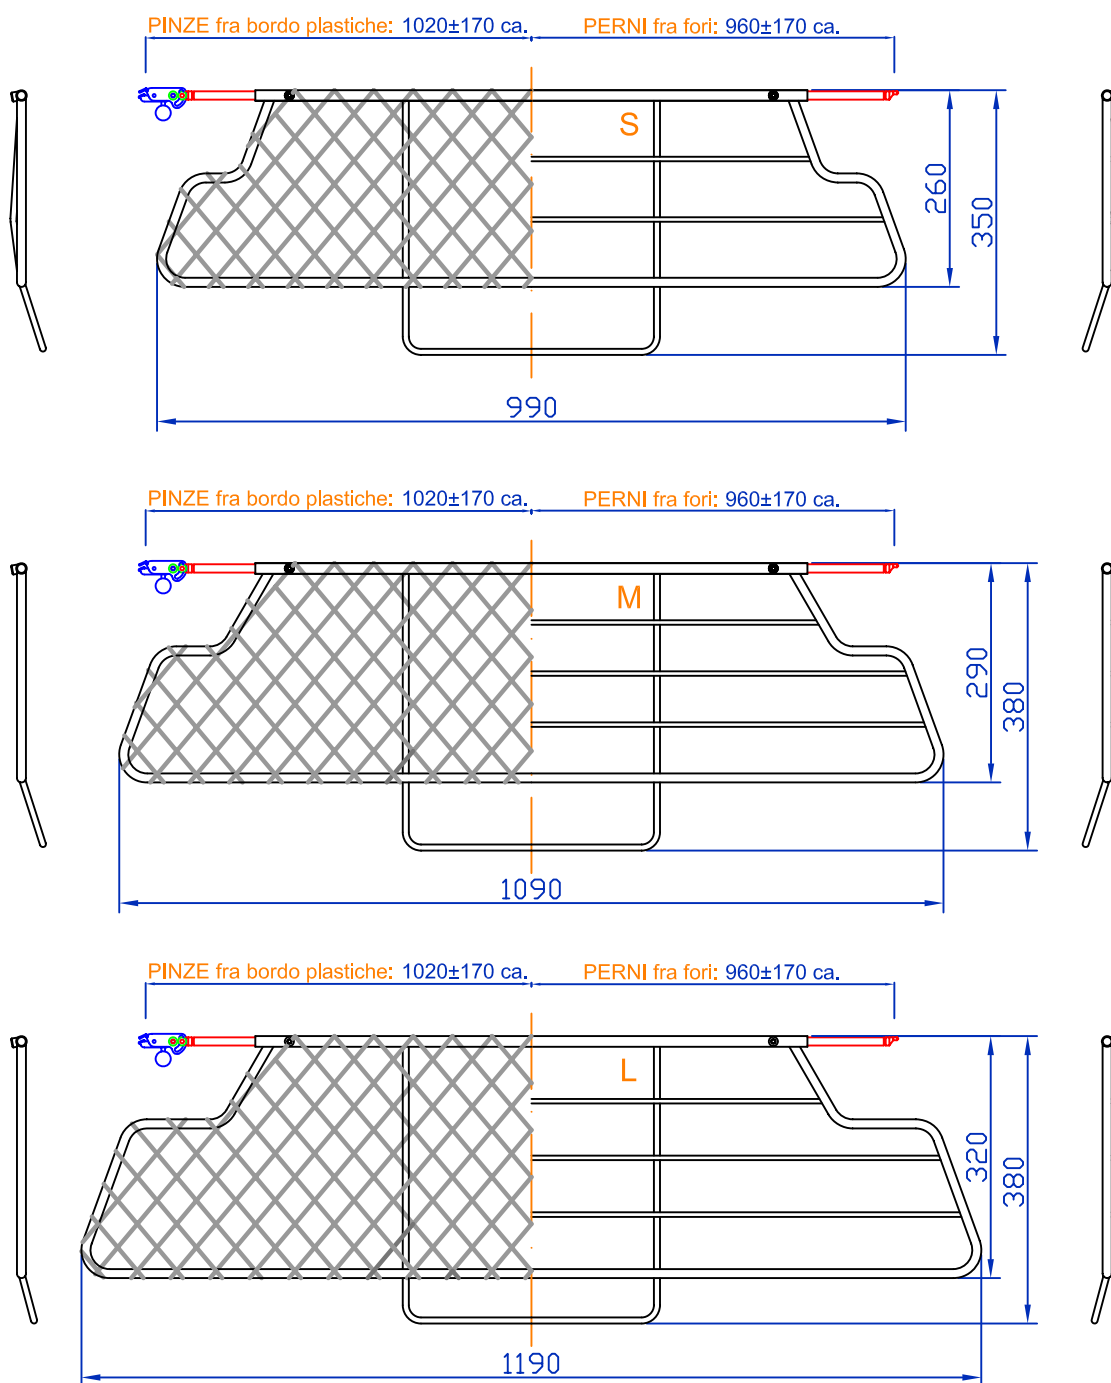

Divisori vano bagagli mod. RD-PP

Pinze regolabili in inclinazione 90° ca.

Steli con perno terminale eccentrico

Quote in mm.